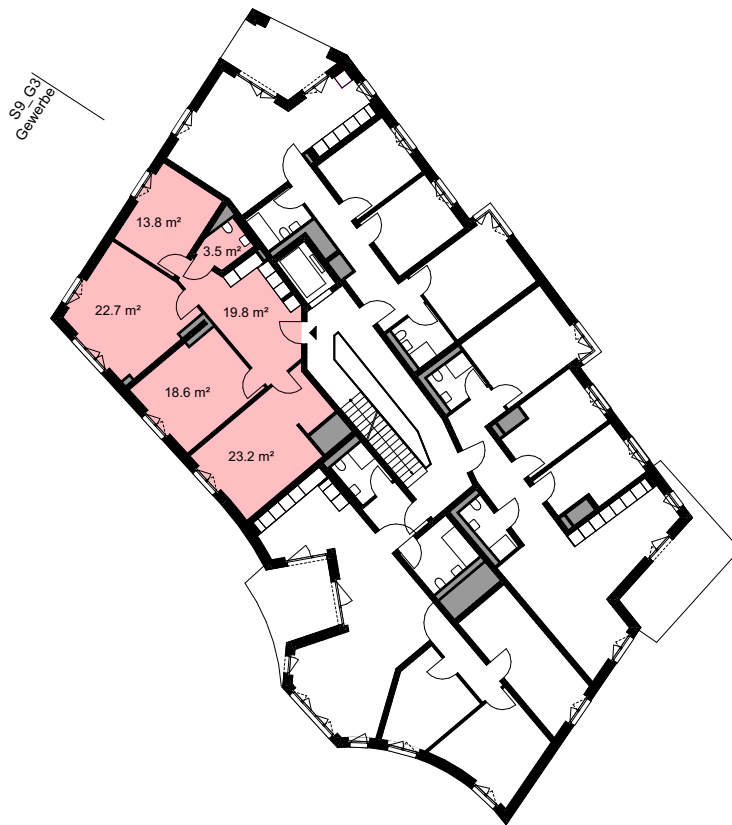

Vermietungsplan

Liegenschaft: Glasi Quartier Bülach, Haus Domenico
Objekt: Gewerbe
Darstellung: Grundriss Obergeschoss 1
Raumhöhe: 2.49 m
Gewerbefläche total: 101.6 m²

Legende:

► Eingang