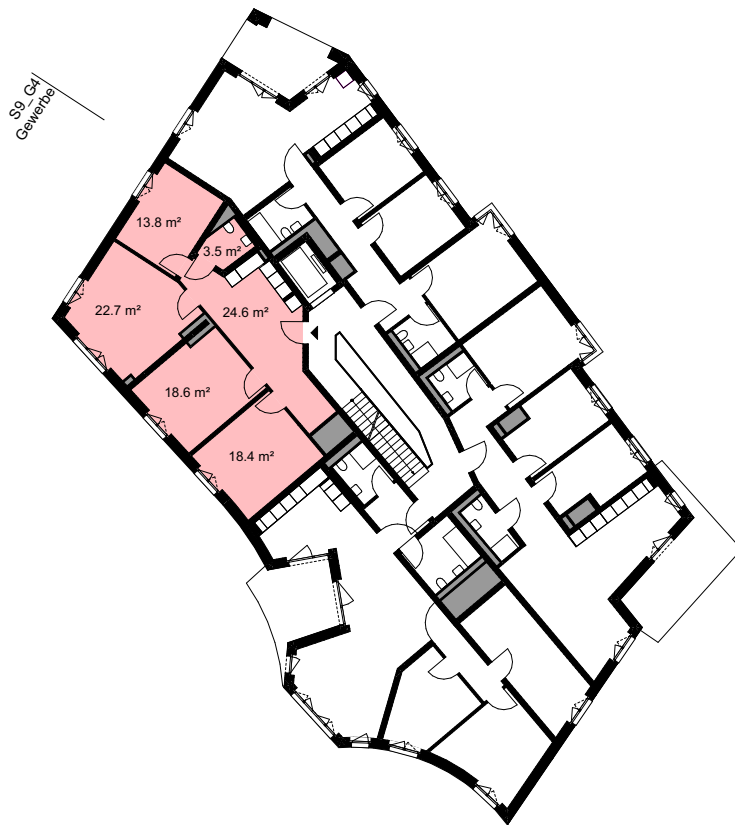

## Vermietungsplan

Liegenschaft: Glasi Quartier Bülach, Haus Domenico  
Objekt: Gewerbe  
Darstellung: Grundriss Obergeschoss 2  
Raumhöhe: 2.49 m  
Gewerbefläche total: 101.6 m<sup>2</sup>

Legende:

► Eingang

N  
+